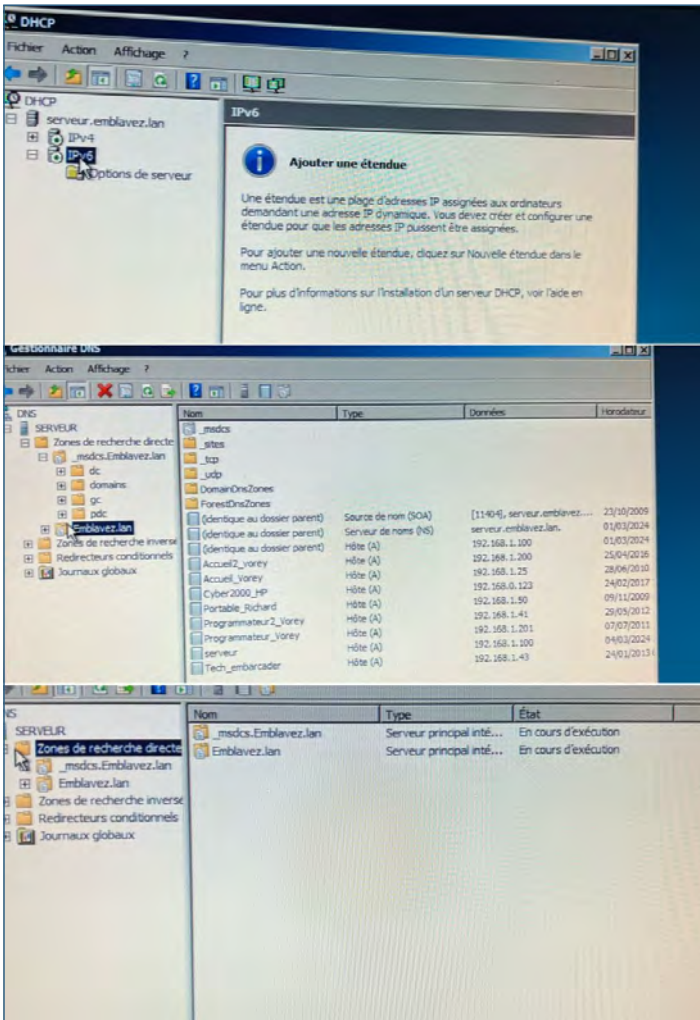

Grégory PETITCLERC

le 11 mars

VOREY : l'Embarcadère, relève d'info ado de changer le DHCP et le DNS actuellement géré par ce dernier. Migration de ces deux technologies sur le routeur Adista.