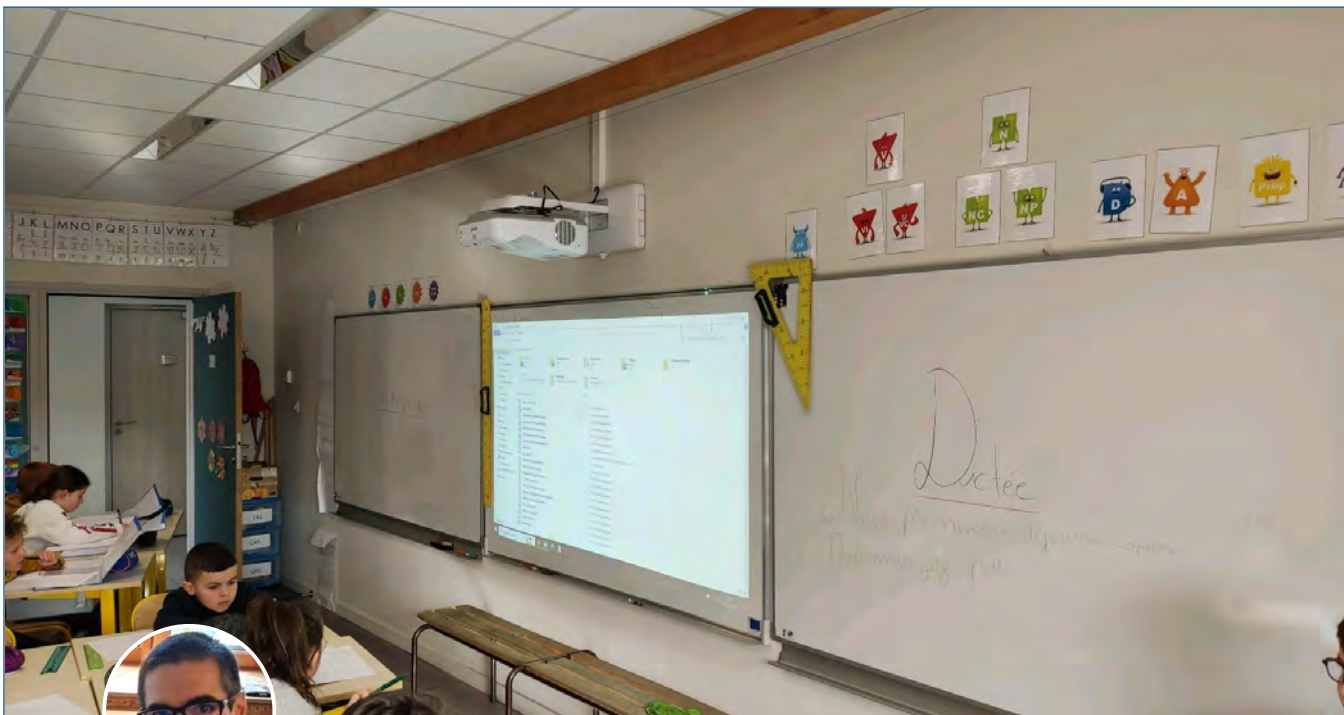

**Robin GAUDIN**

le 15 mars

ROSIÈRES : école publique, raccordement du câble VGA sur le vidéoprojecteur de la classe de Géraldine suite à une détérioration du câble HDMI. Solution provisoire en attendant le remplacement du câble HDMI.