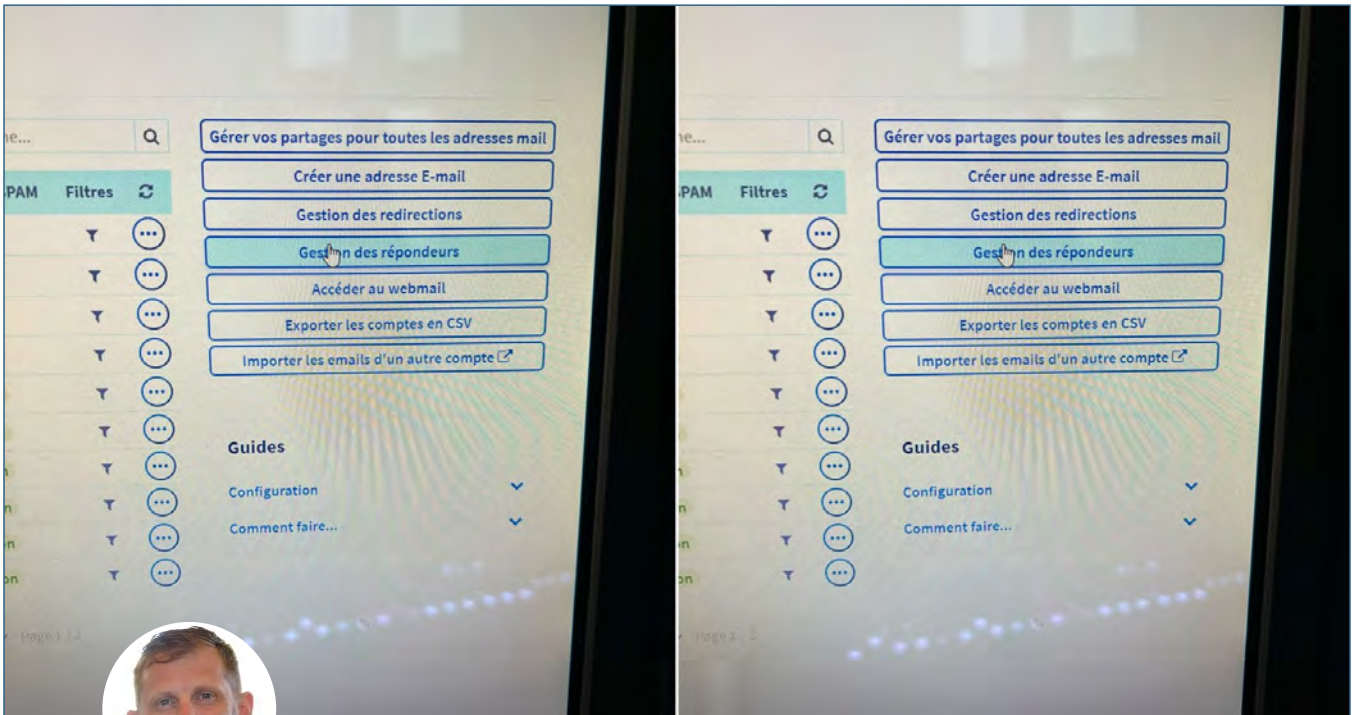

VOREY : mairie, mise en place d'un auto répondeur pour un agent de la mairie.