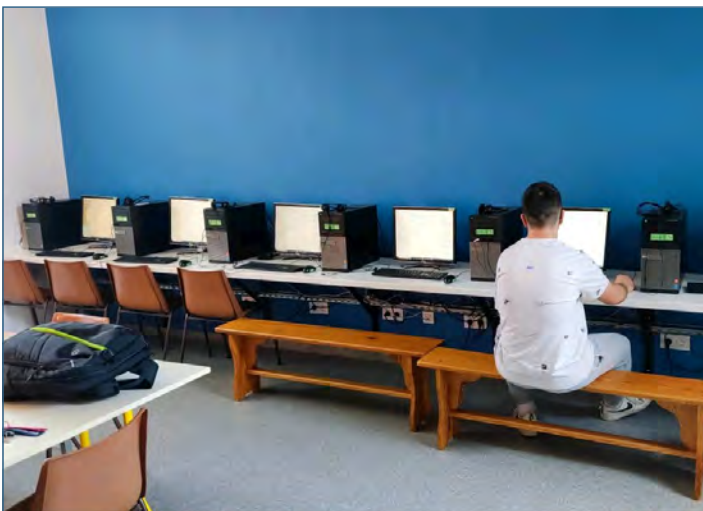

Robin GAUDIN
le 14 mars

SAINT ETIENNE LARDEYROL : mairie, dépannage du poste informatique des élus cause problème d'affichage sur les deux écrans.

SAINT ETIENNE LARDEYROL :
PROJET MAINTENANCE PARC
INFORMATIQUE EMBLAVEZ, mise à
jour de l'intégralité du parc
informatique de l'école publique de
Saint Etienne Lardeyrol, avec l'aide
de notre stagiaire Killian.