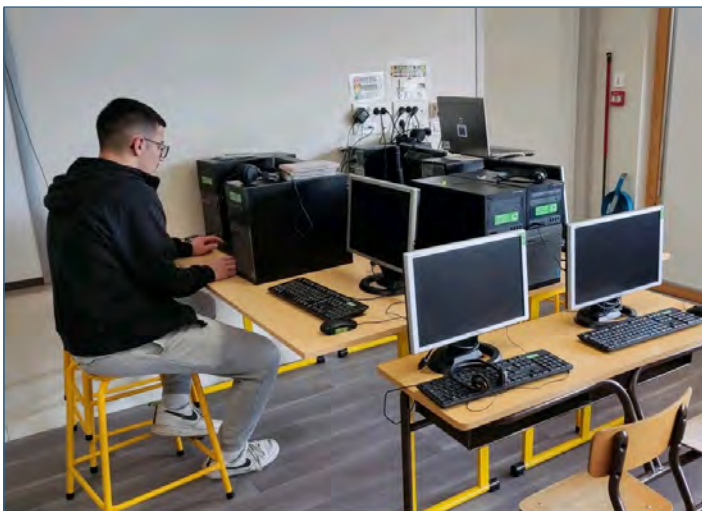

le 12 mars

VOREY : l'Embarcadère, problème de Scan lié à un horodatage défectueux sur le serveur. Pb résolu.