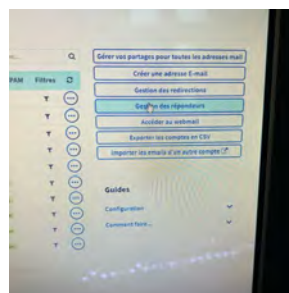

B	
Libellé de la voie	
oseraie	
oseraie	
s Italiens	
s Italiens	
s Italiens	
s Italiens	
s Italiens	
s Italiens	
s Italiens	
mp de Pommier	Chavalamard
is	Les Potus
is	Les Potus
layt	

N°50