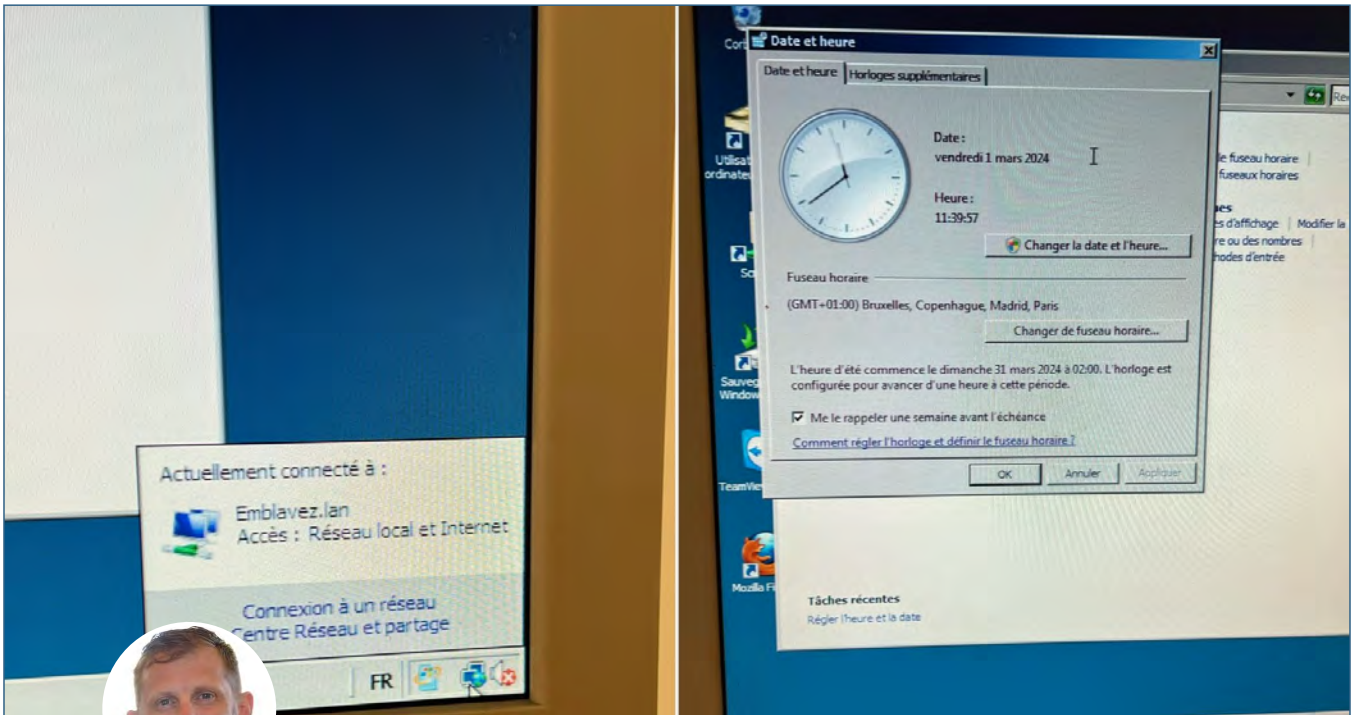

**Robin GAUDIN**

le 12 mars

**ROCHE EN RÉGNIER** : PROJET MAINTENANCE PARC INFORMATIQUE EMBLAVEZ, mise à jour de l'intégralité du parc informatique de l'école publique de Roche en Régnier, avec l'aide de notre stagiaire Killian.